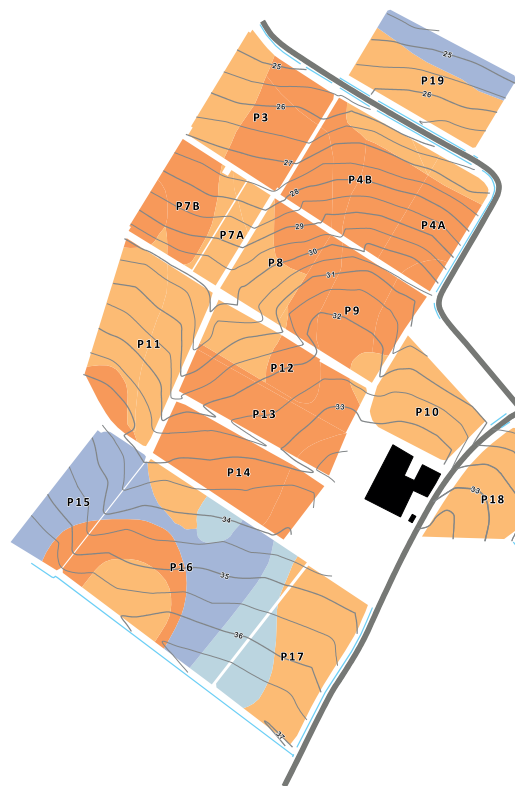

# Château LA FLEUR

## Cartes des sols

Février 2023

Secteur  
TRIMOULET (1)

Secteur  
ORIGINEL (2)

Secteur  
LABATUT (3)

### TYPES DE SOLS

- Calcosols argileux sur molasses carbonatées
- Calcosols argileux sur molasses carbonatées
- Neoluvisols limono-sableux rédoxiques sur limons argileux bariolés
- Sols calcaires non rocher
- Sols calcaires limono-sableux
- Sols peu carbonatés sur substrat calcaire
- Sols sableux sur limons argileux oranges
- Brunisols sablo-argileux rédoxiques sur argile sableuse
- Rédoxisols argileux
- Rédoxisols sableux
- Colluviosols sableux rédoxiques
- Brunisols sableux rédoxiques sur sables argileux
- Brunisols sableux non rédoxiques

Secteur  
PELTAN (4)